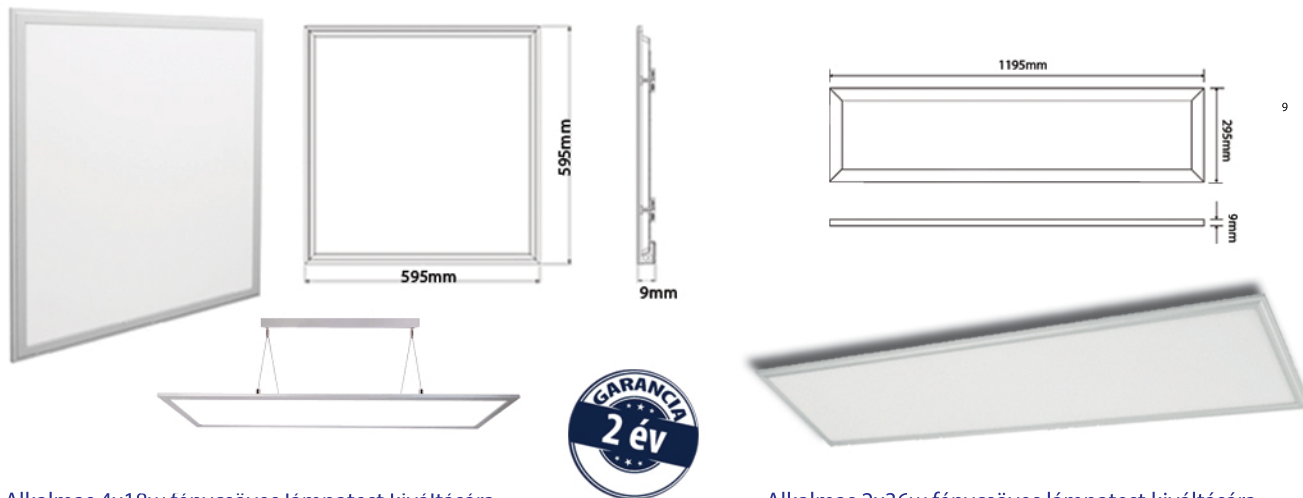

LED PANEL

MLX PL-KL 6060

MLX PL-KL 1230

Alkalmos 4x18w fénycsöves lámpatest kiváltására

Alkalmos 2x36w fénycsöves lámpatest kiváltására

CIKKSZÁM	MEGNEVEZÉS	MÉRET	TELJESÍTMÉNY	FÉNYÁRAM	SZÍNHŐMÉRSÉKLET	IP	UGR
HL0016510	MLX PL-KL 6060	595 x 595 x 9mm	40W	4000Lm	4000K	IP20	<19
HL0016511	MLX PL-KL 6060	595 x 595 x 9mm	40W	4000Lm	4000K	IP20	
HL0016518	MLX PL-KL 6060	595 x 595 x 9mm	45W	4500Lm	4000K	IP20	
HL0016528	MLX PL-KL 6060	595 x 595 x 9mm	40W	4000Lm	3000K	IP20	
HL0016529	MLX PL-KL 1230	1195 x 295 x 9mm	40W	4000Lm	3000K	IP20	
HL0016519	MLX PL-KL 1230	1195 x 295 x 9mm	40W	4000Lm	4000K	IP20	
HL0016520	MLX PL-KL 1230	1195 x 295 x 9mm	40W	4000Lm	4000K	IP20	<19

INVERTERREL IS RENDELHETŐ FELÁR ELLENÉBEN!

TERMÉK JELLEMZŐI

Szerelhető süllyesztve, függesztve vagy mennyezeti lámpaként, akár kerettel is 100lm/w

MEGHAJTÓ

AC220-240V 50/60Hz
Bemeneti áramerősség 0.5A max
Kimeneti áramerősség 600mA+5%
Kimeneti feszültség 38-65 Vdc
Kimenő teljesítmény 40W max
Méreték: 135*45*30 mm
Tűzálló PVC ház, stabil és biztonságos